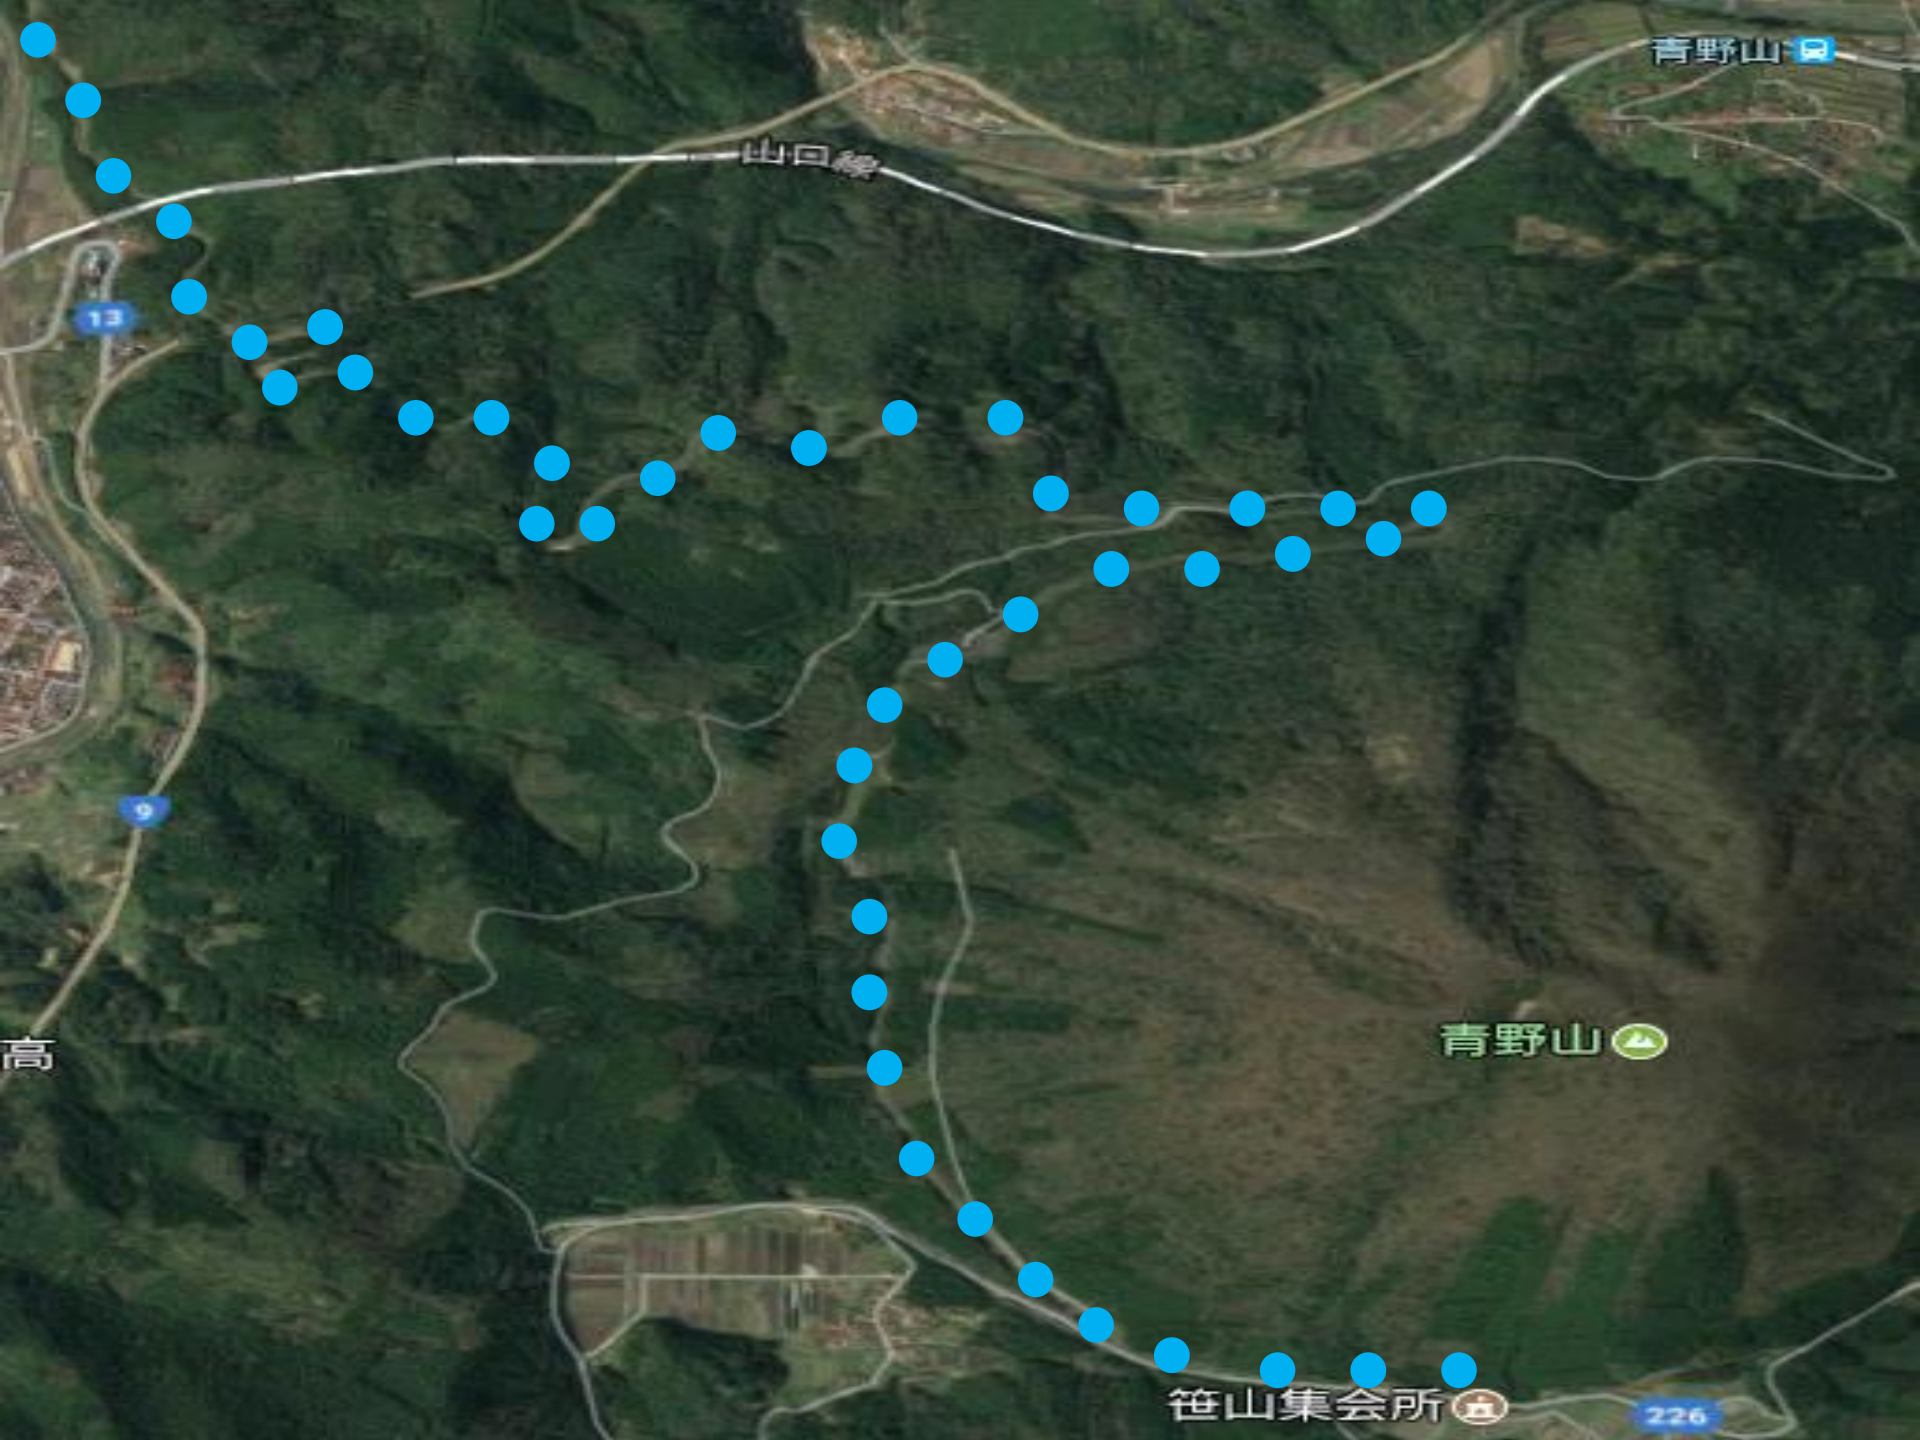

スタート
鷺舞モニュメント広場

歩 28分
2.2 km

歩 28分
2.2 km

青野山

山口

13

9

高

第2エイドステーション
木部谷温泉 松乃湯前

六日市学園 

吉賀町

42

ヨシワ工業 

187

12

築山 

中国自動車道

星坂地区集会所

六日市変電所

16

温泉ゆ・ら・ら

六日市

120

第6エイドステーション
旧大原小学校

第7エイドステーション
道の駅 スパ羅漢

道の駅 スパ羅漢

第6エイドステーション
旧大原小学校

羅漢山

岩国市らん高原放場

城仙山

295

30